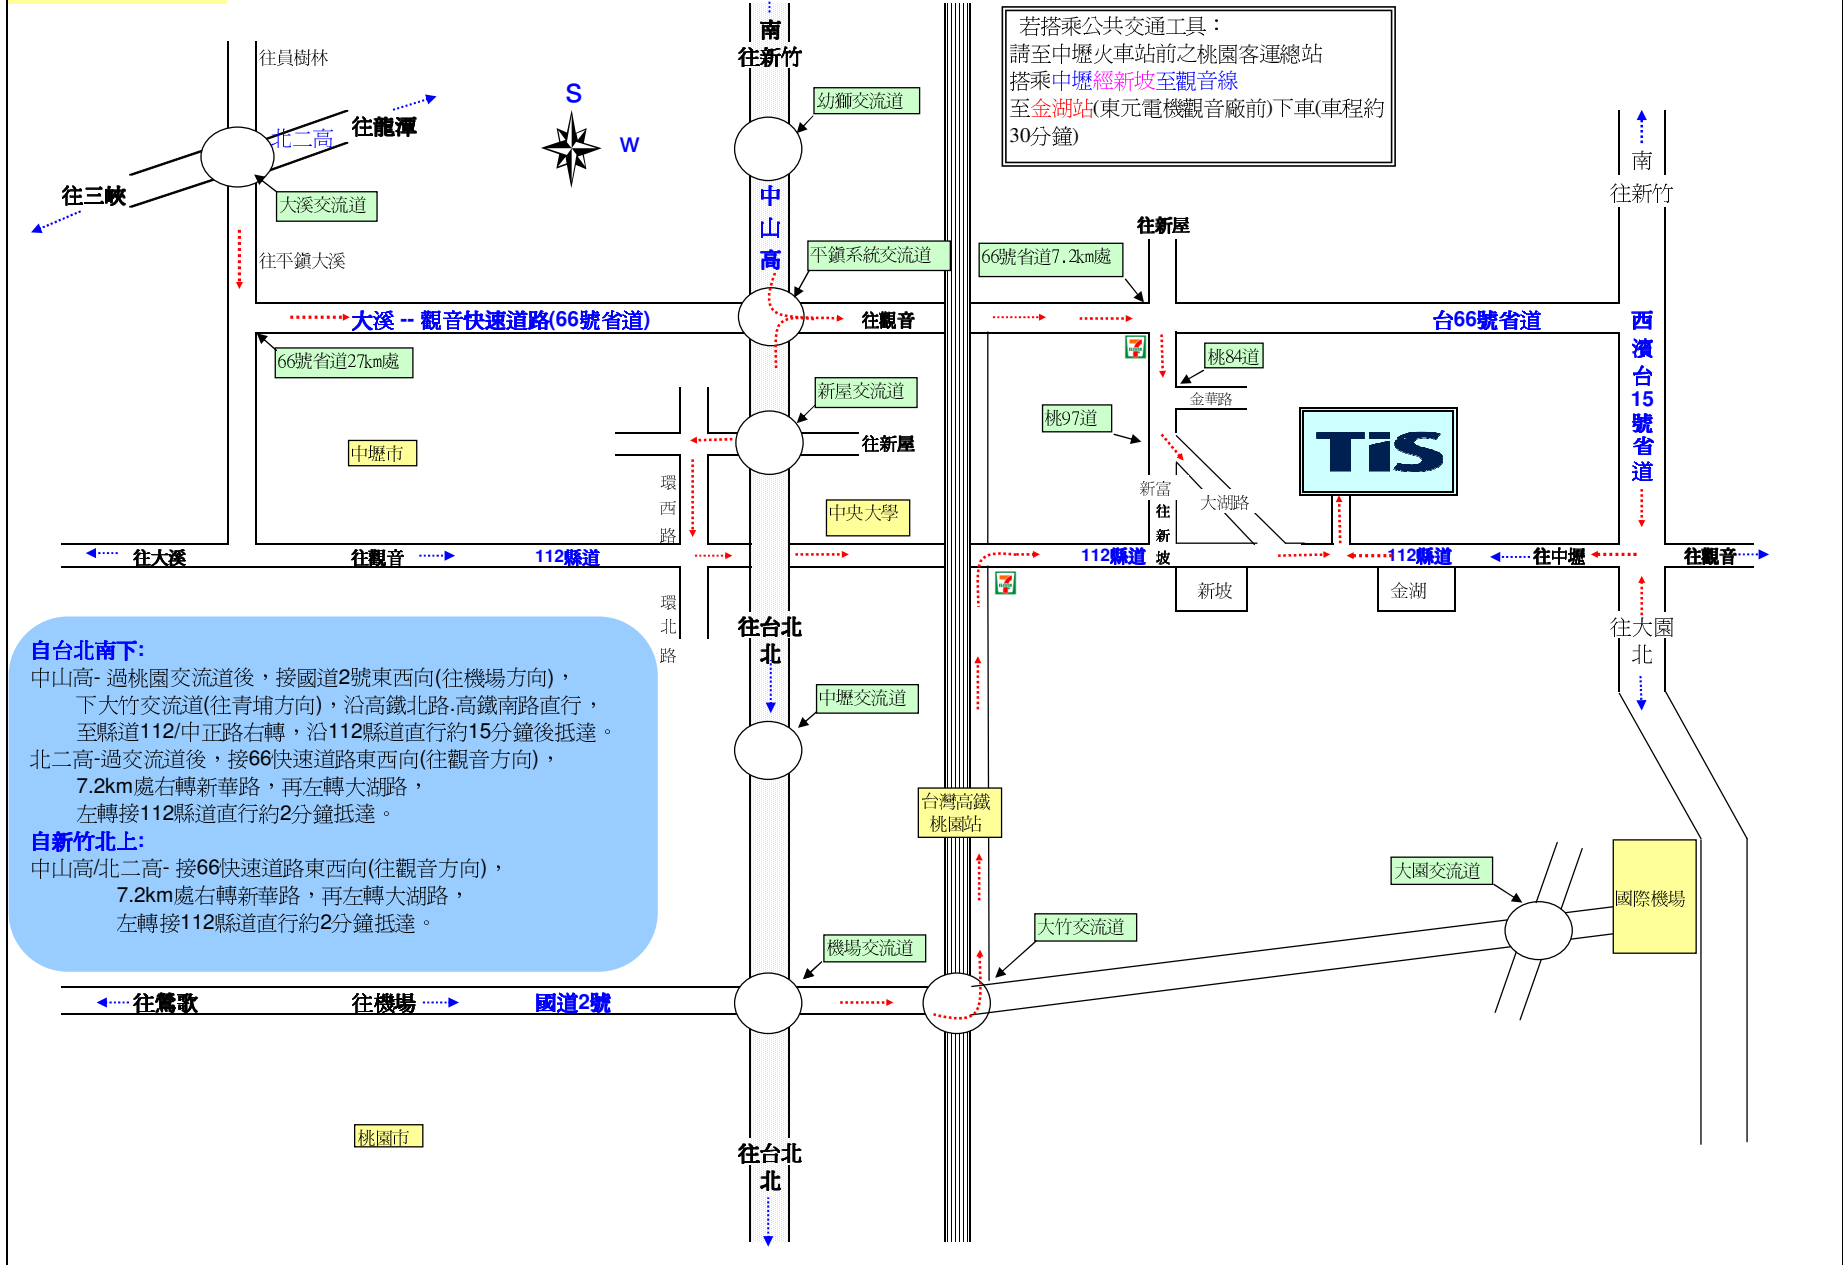

高速公路至東友路線圖

若搭乘公共交通工具：
請至中壢火車站前之桃園客運總站
搭乘中壢經新坡至觀音線
至金湖站(東元電機觀音廠前)下車(車程約30分鐘)

自台北南下:
中山高- 過桃園交流道後, 接國道2號東西向(往機場方向), 下大竹交流道(往青埔方向), 沿高鐵北路、高鐵南路直行, 至縣道112/中正路右轉, 沿112縣道直行約15分鐘後抵達。
北二高- 過交流道後, 接66快速道路東西向(往觀音方向), 7.2km處右轉新華路, 再左轉大湖路, 左轉接112縣道直行約2分鐘抵達。

自新竹北上:
中山高/北二高- 接66快速道路東西向(往觀音方向), 7.2km處右轉新華路, 再左轉大湖路, 左轉接112縣道直行約2分鐘抵達。